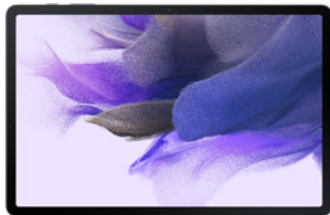

Fotografia

GoPro Hero 10 Black.

GoPro Hero 10 Black, 5.3K60, 23 MP.
SuperFoto, HDR, HyperSmooth 4.0.
Submergible 10 m.
Negre.

Telefonia

Samsung A53 5 GB 128 GB.

Pantalla de 6,5".
Smartphone Android de 6 GB de RAM.
Memòria Interna Ampliable.
Bateria de 5000 mAh.

Informàtica

Tablet Samsung Galaxy TAB S7 FE 64 GB.

Pantalla 12.4". Octa-Core 1.8 GHz.
Resolució de càmera posterior 8.0 MP.
Resolució de càmera frontal de 5 MP.
Memòria interna 4GB.
Sistema Operatiu Android.
Capacitat de bateria (mAh, típic) 10090.